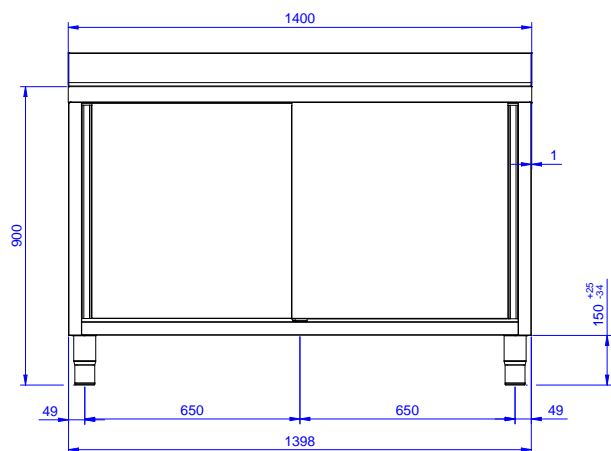

Descrizione

Articolo N° _____

Lavatoio in acciaio inox AISI 304 con piano di lavoro da 50 mm e spessore 10/10. Insonorizzato con piega salvamani sui bordi e dotato di involucro perimetrale ed angoli saldati. Porte scorrevoli fonoassorbenti. Piedini regolabili in altezza. Alzatina paraspruzzi posteriore con raggiatura 10 mm, altezza 100 mm e spessore 13 mm. Una vasca da 600x500x300 mm dotata di tubo troppopieno e piletta di scarico da 2". Gocciolatoio stampato posizionato sulla parte sinistra.

Fronte

Lato

D = Scarico acqua

Alto

Scarico

Posizione scarico: Sx

Informazioni chiave

Larghezza armadio:	1310 mm
Profondità armadio:	645 mm
Altezza armadietto:	330 mm
Dimensioni esterne, larghezza:	1400 mm
Dimensioni esterne, profondità:	700 mm
Dimensioni esterne, altezza:	1000 mm
Dimensione alzatina, altezza:	100 mm
Dimensione alzatina, profondità:	13 mm
Dimensione alzatina, raggio:	R=8
Numero di vasche:	1
Dimensione vasca:	600x500xH300
Numero e tipologia di porte:	2 Scorrevole
Spessore piano di lavoro:	50 mm
Peso netto:	60 kg