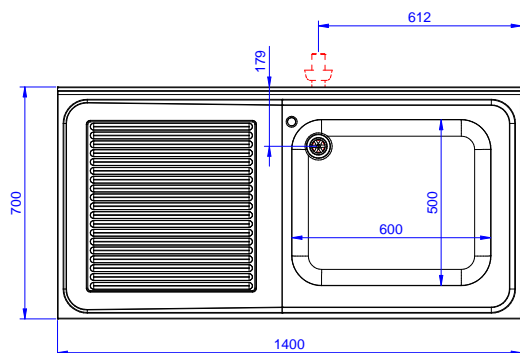

Descrizione

Articolo N° _____

Lavatoio in acciaio inox AISI 304 con piano di lavoro da 50 mm e spessore 10/10. Insonorizzato con piega salvamani sui bordi e dotato di involucro perimetrale ed angoli saldati. Porte scorrevoli fonoassorbenti. Piedini regolabili in altezza. Alzatina paraspruzzi posteriore con raggiatura 10 mm, altezza 100 mm e spessore 13 mm. Una vasca da 600x500x300 mm dotata di tubo troppopieno e piletta di scarico da 2". Gocciolatoio stampato posizionato sulla parte sinistra.

Fronte

Lato

D = Scarico acqua

Alto

Scarico

Posizione scarico: Sx

Informazioni chiave

Larghezza armadio:	1310 mm
Profondità armadio:	645 mm
Altezza armadietto:	330 mm
Dimensioni esterne, larghezza:	1400 mm
Dimensioni esterne, profondità:	700 mm
Dimensioni esterne, altezza:	1000 mm
Dimensione alzatina, altezza:	100 mm
Dimensione alzatina, profondità:	13 mm
Dimensione alzatina, raggio:	R=8
Numero di vasche:	1
Dimensione vasca:	600x500xH300
Numero e tipologia di porte:	2 Scorrevole
Spessore piano di lavoro:	50 mm
Peso netto:	60 kg