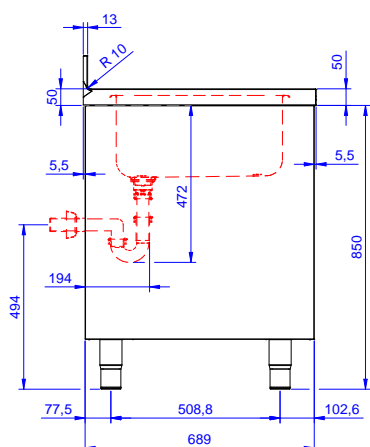

Descrizione

Articolo N° _____

Lavatoio in acciaio inox AISI 304 con piano di lavoro da 50 mm e spessore 10/10. Insonorizzato con piega salvamani sui bordi e dotato di involucro perimetrale ed angoli saldati. Porte scorrevoli fonoassorbenti. Piedini regolabili in altezza. Alzatina paraspruzzi posteriore con raggiatura 10 mm, altezza 100 mm e spessore 13 mm. Una vasca da 600x500x300 mm dotata di tubo troppopieno e piletta di scarico da 2". Gocciolatoio stampato posizionato sulla parte sinistra.

Fronte

Lato

D = Scarico acqua

Alto

Scarico

Posizione scarico: Sx

Informazioni chiave

Larghezza armadio:	1310 mm
Profondità armadio:	645 mm
Altezza armadietto:	330 mm
Dimensioni esterne, larghezza:	1400 mm
Dimensioni esterne, profondità:	700 mm
Dimensioni esterne, altezza:	1000 mm
Dimensione alzatina, altezza:	100 mm
Dimensione alzatina, profondità:	13 mm
Dimensione alzatina, raggio:	R=8
Numero di vasche:	1
Dimensione vasca:	600x500xH300
Numero e tipologia di porte:	2 Scorrevole
Spessore piano di lavoro:	50 mm
Peso netto:	60 kg